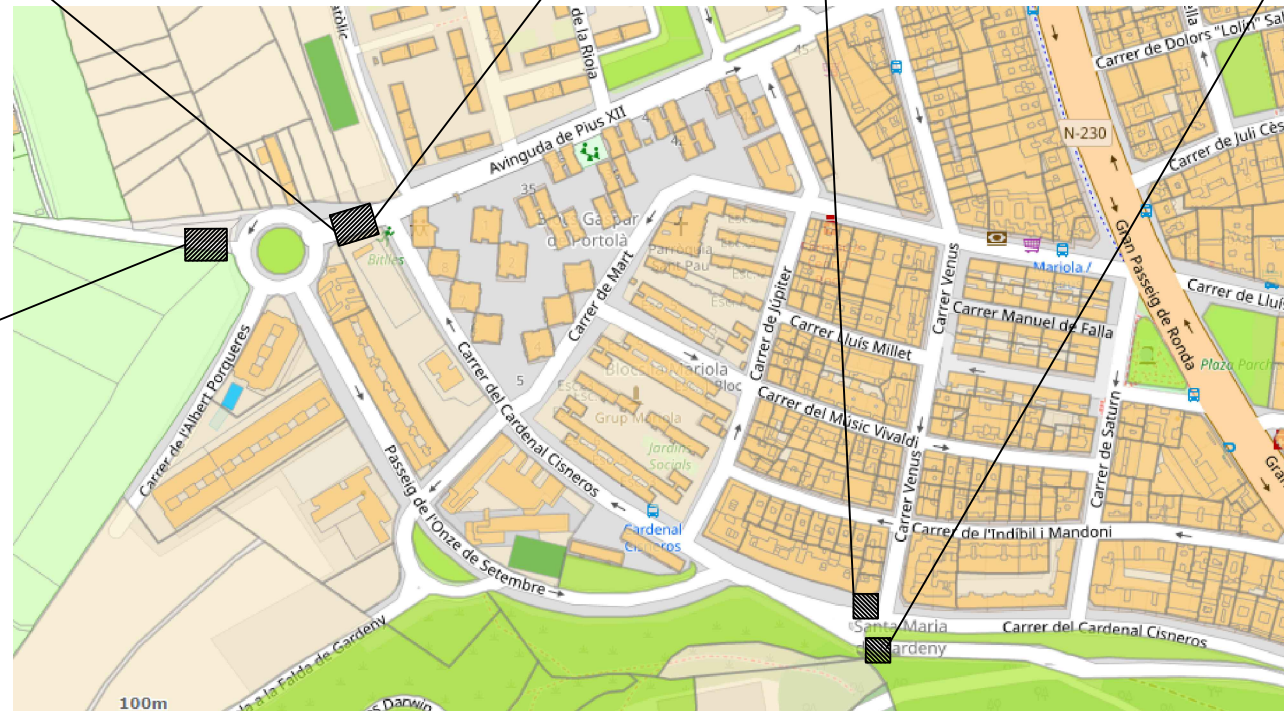

②

②

③

④

①

CLAU DELS SIGNES

- ① CRUÏLLA CAMÍ MARIOLA AMB ROTONDA
- ② CRUÏLLA CARDENAL CISNEROS AMB AVDA. PIUS XII
- ③ CRUÏLLA CARDENAL CISNEROS AMB CARRER VENUS
- ④ CRUÏLLA CARDENAL CISNEROS AMB AVDA. GALILEO GALILEI

SOL·LICITUD D'UBICACIÓ DE QUATRE ZONES AMB PAS D'ESQUENES D'ASE A DIFERENTS CRUÏLLES DEL BARRI TURÓ DE GARDENY DE LLEIDA

PLÀNOL SITUACIÓ

ASSOCIACIÓ DE VEÏNS BARRI TURÓ DE GARDENY
PASSEIG ONZE DE SETEMBRE 137, 25003 LLEIDA
OCTUBRE DE 2021